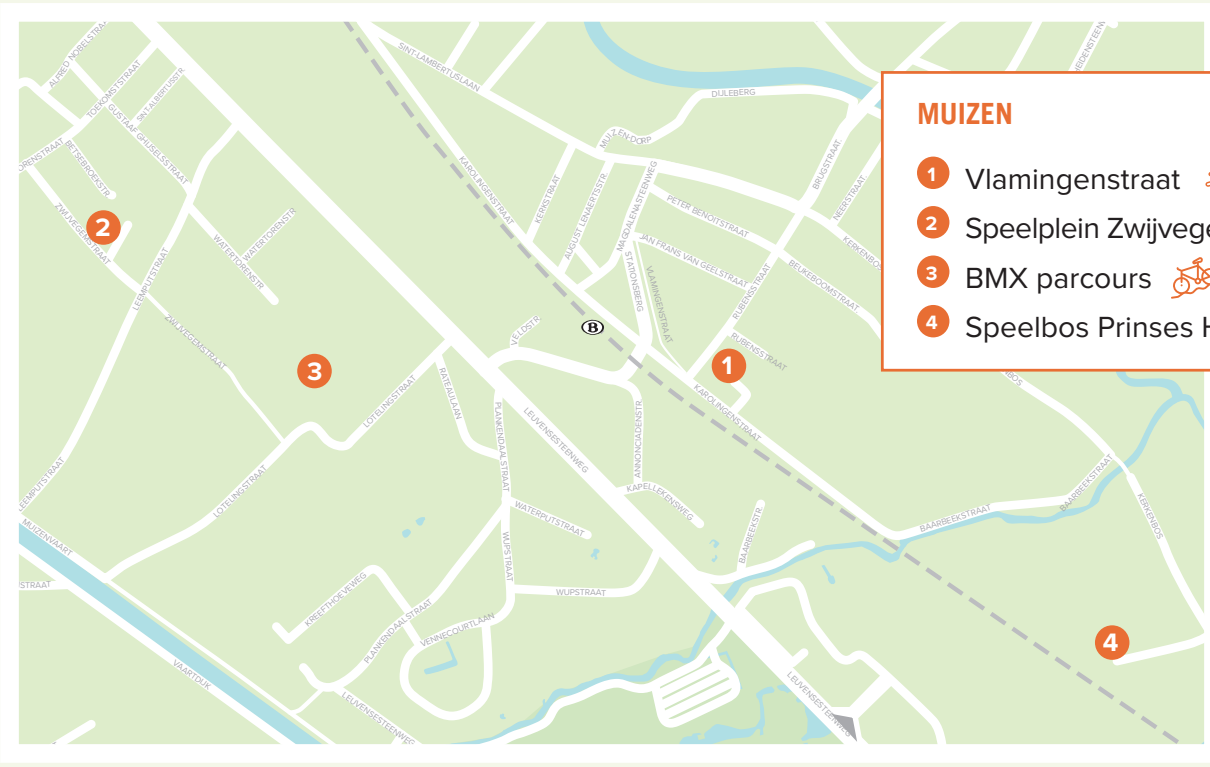

- HEFFEN**
- 1 Speelplein Fonteinweg
  - 2 Speelplein Groenenbeemd
  - 3 Speelplein Kiekeboe
  - 4 Sint Amandusbos (speelbos)

- WALEM**
- 1 Speelplein Arena

- LEEST**
- 1 Kerkenblokbos
  - 2 Speelplein Espweg
  - 3 Speelplein Fazantenstraat
  - 4 Speelplein Kouter

- BATTEL**
- 1 Speelplein Otterstraat

- MUIZEN**
- 1 Vlamingenstraat
  - 2 Speelplein Zwijvegemstraat
  - 3 BMX parcours
  - 4 Speelbos Prinses Harte

- TERVURSESTEENWEG**
- 1 Natuurspeelruimte Leliestraat
  - 2 Speelplein Leliestraat
  - 3 Speelbos Geerdegebos
  - 4 Speelplein Esdoornplein
  - 5 Speelplein J.Verbertstraat
  - 6 Speelplein K.Cardijnstraat
  - 7 Speelplein Rozenplein
  - 8 Kunstgrasveld Abeelstraat

- HOMBEEK**
- 1 Dirt Bikers Schrale Hamme
  - 2 Speelplein Kriekerijveld
  - 3 Dorpshart Hombeek

### ARSENAAL

- 1 Speelplein 'T Hofke Hamerstraat
- 2 Speelplein Hanswijkdries
- 3 Speelplein IHAM