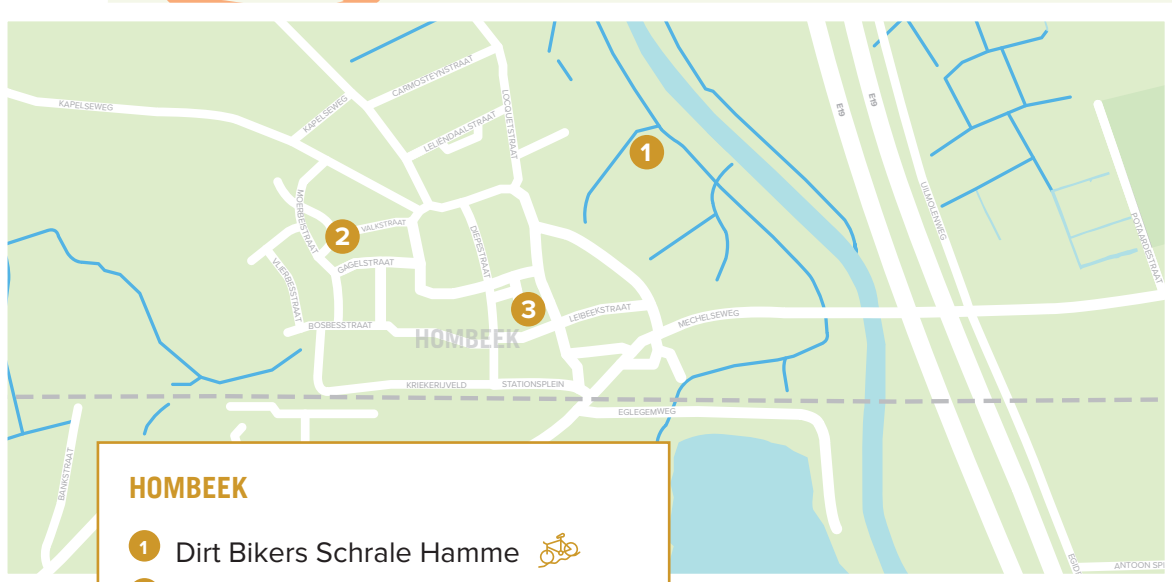

- HEFFEN**
- 1 Speelplein Fonteinweg
  - 2 Speelplein Groenenbeemd
  - 3 Speelplein Kiekeboe
  - 4 Sint Amandusbos (speelbos)

- WALEM**
- 1 Speelplein Arena

- LEEST**
- 1 Kerkenblokbos
  - 2 Speelplein Espweg
  - 3 Speelplein Fazantenstraat
  - 4 Speelplein Kouter

- BATTEL**
- 1 Speelplein Otterstraat

- MUIZEN**
- 1 Vlamingenstraat
  - 2 Speelplein Zwijvegemstraat
  - 3 BMX parcours
  - 4 Speelbos Prinses Harte

- TERVURSESTEENWEG**
- 1 Natuurspeelruimte Leliestraat
  - 2 Speelplein Leliestraat
  - 3 Speelbos Geerdegebos
  - 4 Speelplein Esdoornplein
  - 5 Speelplein J.Verbertstraat
  - 6 Speelplein K.Cardijnstraat
  - 7 Speelplein Rozenplein
  - 8 Kunstgrasveld Abeelstraat

- HOMBEEK**
- 1 Dirt Bikers Schrale Hamme
  - 2 Speelplein Kriekerijveld
  - 3 Dorpshart Hombeek

### ARSENAAL

- 1 Speelplein 'T Hofke Hamerstraat
- 2 Speelplein Hanswijkdries
- 3 Speelplein IHAM