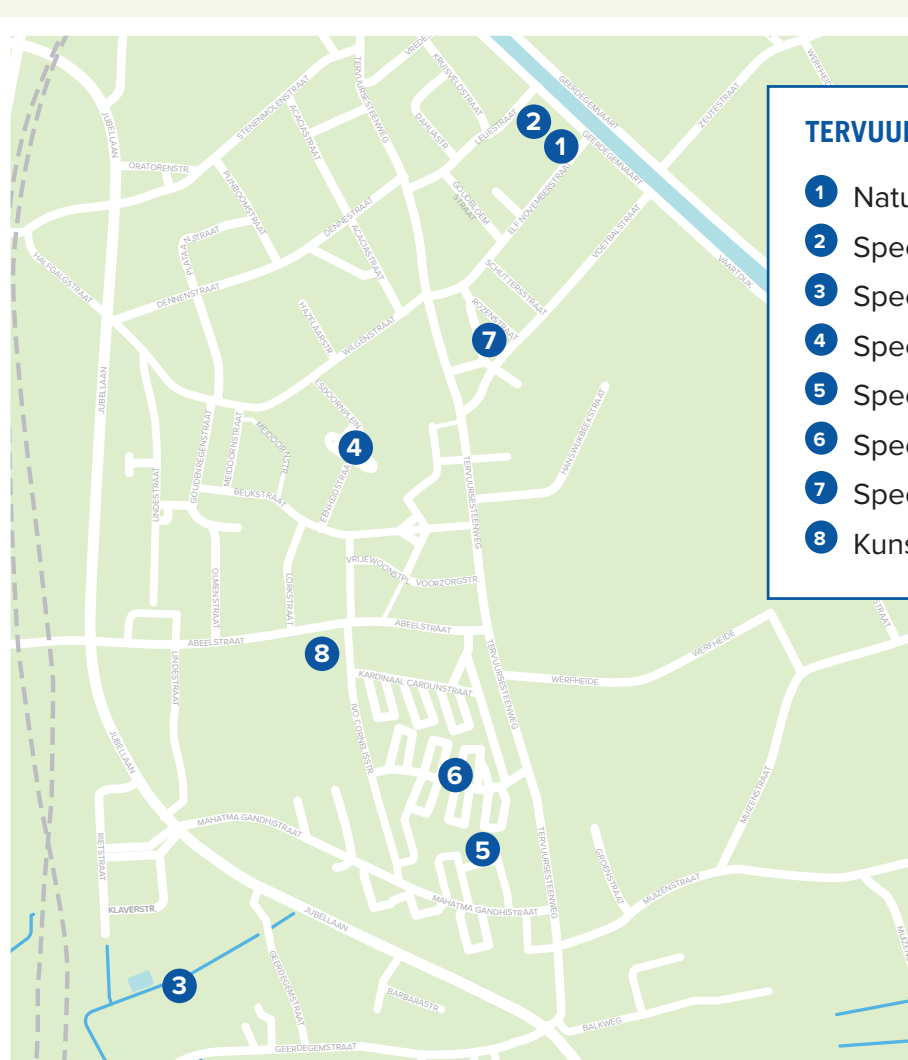

- HEFFEN**
- 1 Speelplein Fonteinweg
  - 2 Speelplein Groenenbeemd
  - 3 Speelplein Kiekeboe
  - 4 Sint Amandusbos (speelbos)

- WALEM**
- 1 Speelplein Arena

- LEEST**
- 1 Kerkenblokbos
  - 2 Speelplein Espweg
  - 3 Speelplein Fazantenstraat
  - 4 Speelplein Kouter

- BATTEL**
- 1 Speelplein Otterstraat

- MUIZEN**
- 1 Vlamingenstraat
  - 2 Speelplein Zwijvegemstraat
  - 3 BMX parcours
  - 4 Speelbos Prinses Harte

- TERVURSESTEENWEG**
- 1 Natuurspeelruimte Leliestraat
  - 2 Speelplein Leliestraat
  - 3 Speelbos Geerdegebos
  - 4 Speelplein Esdoornplein
  - 5 Speelplein J.Verbertstraat
  - 6 Speelplein K.Cardijnstraat
  - 7 Speelplein Rozenplein
  - 8 Kunstgrasveld Abeelstraat

- HOMBEEK**
- 1 Dirt Bikers Schrale Hamme
  - 2 Speelplein Kriekerijveld
  - 3 Dorpshart Hombeek

### ARSENAAL

- 1 Speelplein 'T Hofke Hamerstraat
- 2 Speelplein Hanswijkdries
- 3 Speelplein IHAM