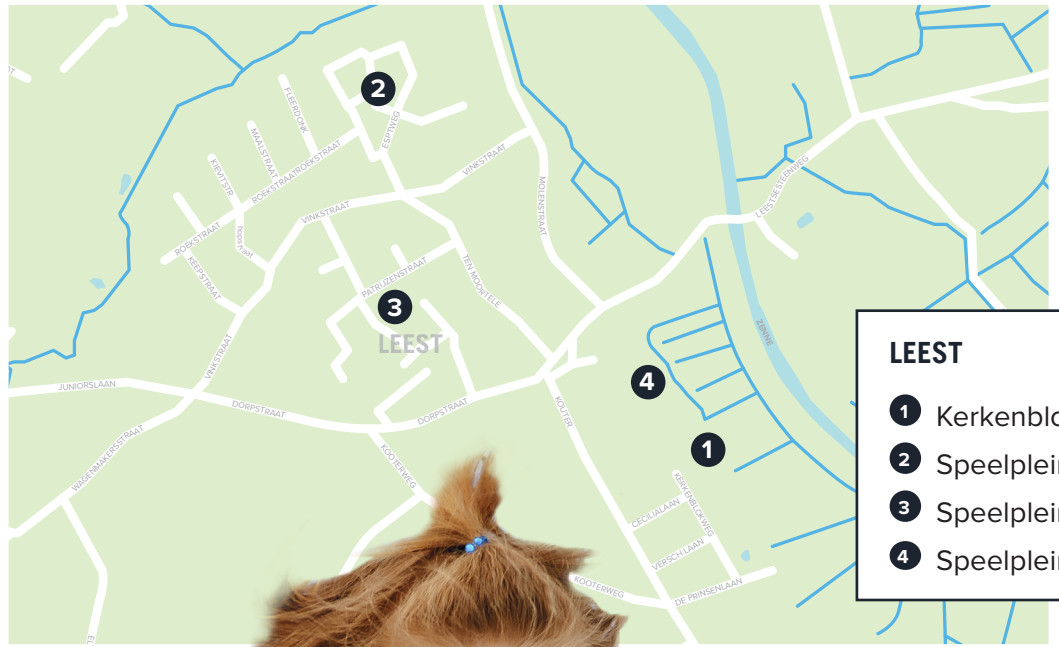

- HEFFEN**
- 1 Speelplein Fonteinweg
  - 2 Speelplein Groenenbeemd
  - 3 Speelplein Kiekeboe
  - 4 Sint Amandusbos (speelbos)

- WALEM**
- 1 Speelplein Arena

- LEEST**
- 1 Kerkenblokbos
  - 2 Speelplein Espweg
  - 3 Speelplein Fazantenstraat
  - 4 Speelplein Kouter

- BATTEL**
- 1 Speelplein Otterstraat

- MUIZEN**
- 1 Vlamingenstraat
  - 2 Speelplein Zwijvegemstraat
  - 3 BMX parcours
  - 4 Speelbos Prinses Harte

- TERVURSESTEENWEG**
- 1 Natuurspeelruimte Leliestraat
  - 2 Speelplein Leliestraat
  - 3 Speelbos Geerdegebos
  - 4 Speelplein Esdoornplein
  - 5 Speelplein J.Verbertstraat
  - 6 Speelplein K.Cardijnstraat
  - 7 Speelplein Rozenplein
  - 8 Kunstgrasveld Abeelstraat

- HOMBEEK**
- 1 Dirt Bikers Schrale Hamme
  - 2 Speelplein Kriekerijveld
  - 3 Dorpshart Hombeek

### ARSENAAL

- 1 Speelplein 'T Hofke Hamerstraat
- 2 Speelplein Hanswijkdries
- 3 Speelplein IHAM